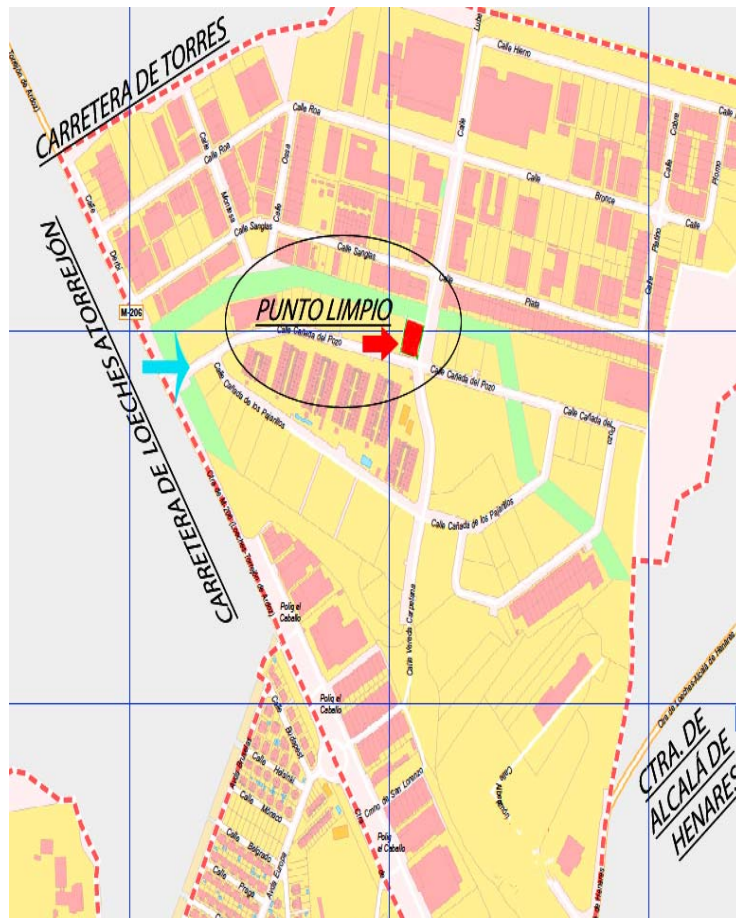

¿CÓMO FUNCIONA NUESTRO PUNTO LIMPIO?

¿dónde está el punto limpio?

C/ CAÑADA DEL POZO
 C/V VEREDA CARPETANA
 Polígono Industrial El Crucero
 Paraje Alcominar
 28890—LOECHES
 Telf. 608 129 335

PUNTO LIMPIO

Gestionando nuestro medio ambiente

¿qué es el punto limpio?

El punto limpio es una instalación donde se efectúa la recepción transitoria, recogida, clasificación y acumulación de ciertos tipos de residuos urbanos.